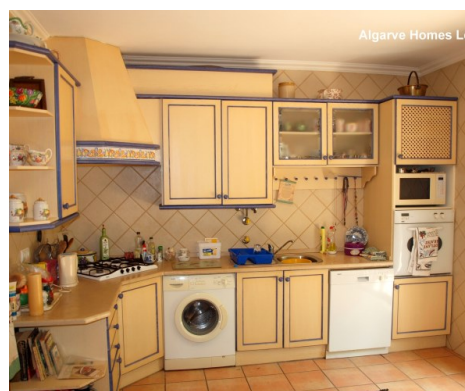

€ 345 000 | Ref. 5440 | Faro

AMI: 175 | São Brás de Alportel Office

TEL: +351 289 845035 | Email: info@algarvehomes.com